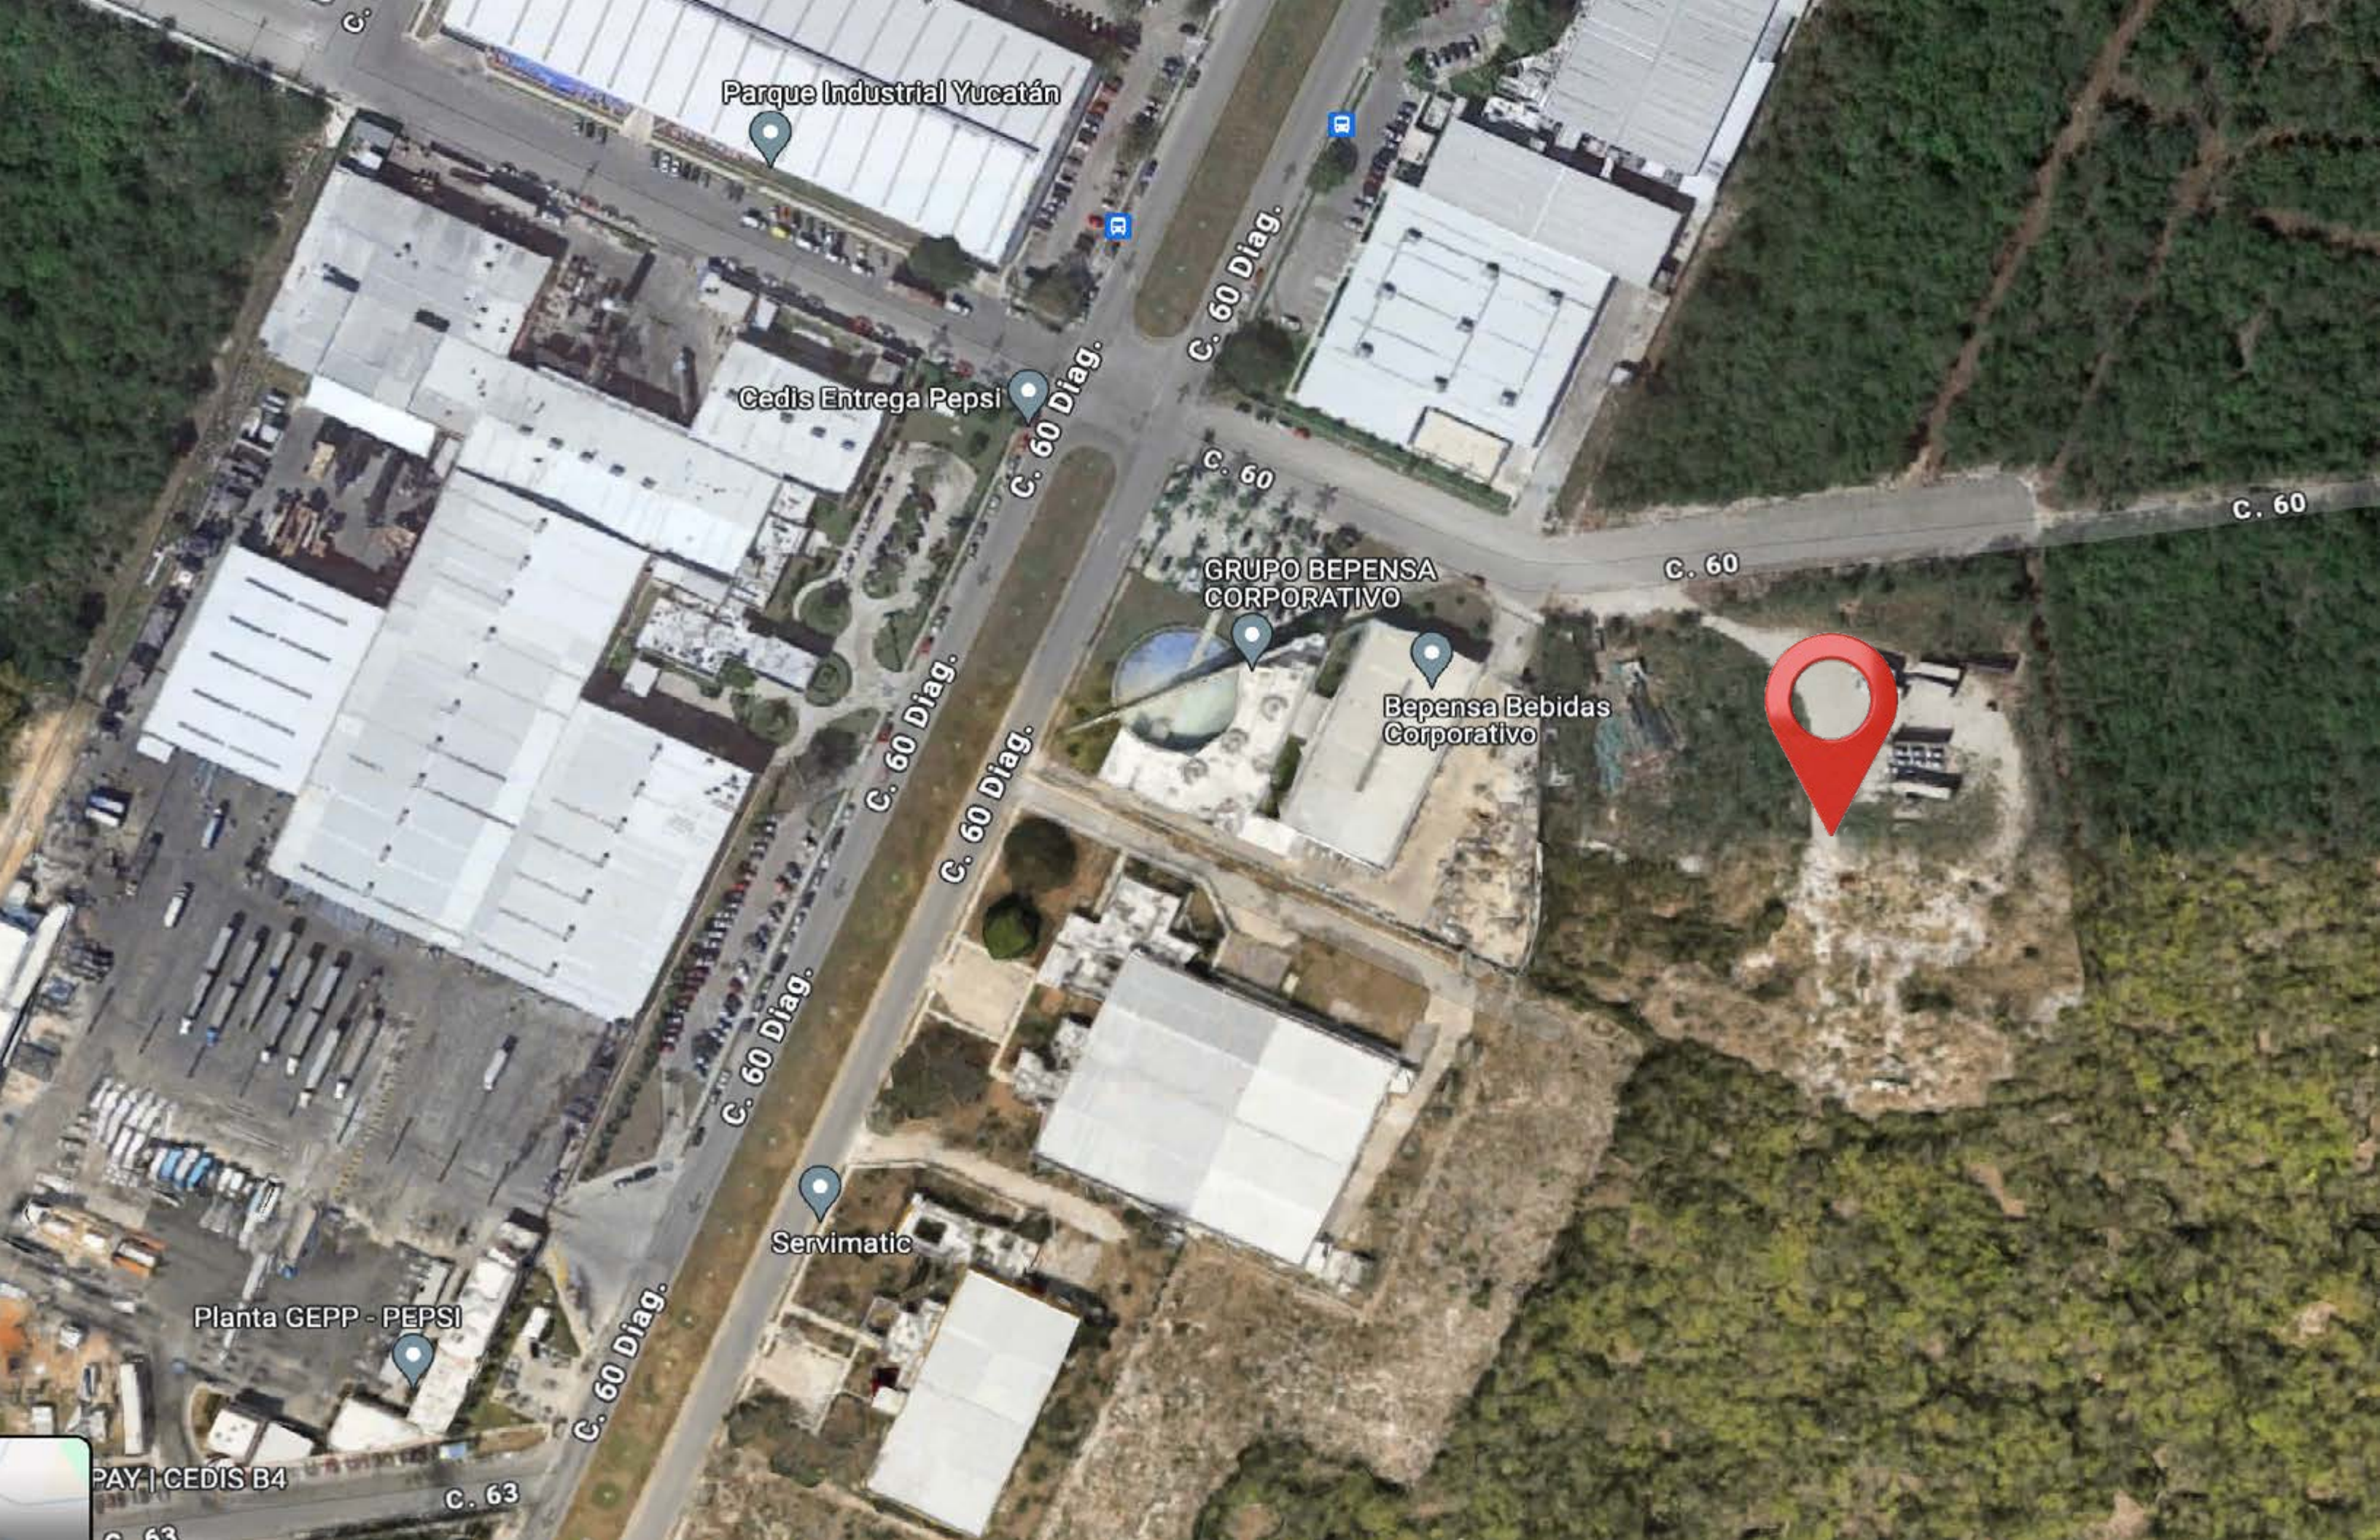

Parque Industrial Yucatán

Cedis Entrega Pepsi

GRUPO BEPENSA CORPORATIVO

Bepensa Bebidas Corporativo

Servimatic

Planta GEPP - PEPSI

PAY | CEDIS B4

C. 63

C. 63

C. 60 Diag.

C. 60 Diag.

C. 60 Diag.

C. 60 Diag.

C. 60 Diag.

C. 60 Diag.

C. 60

C. 60

C. 60