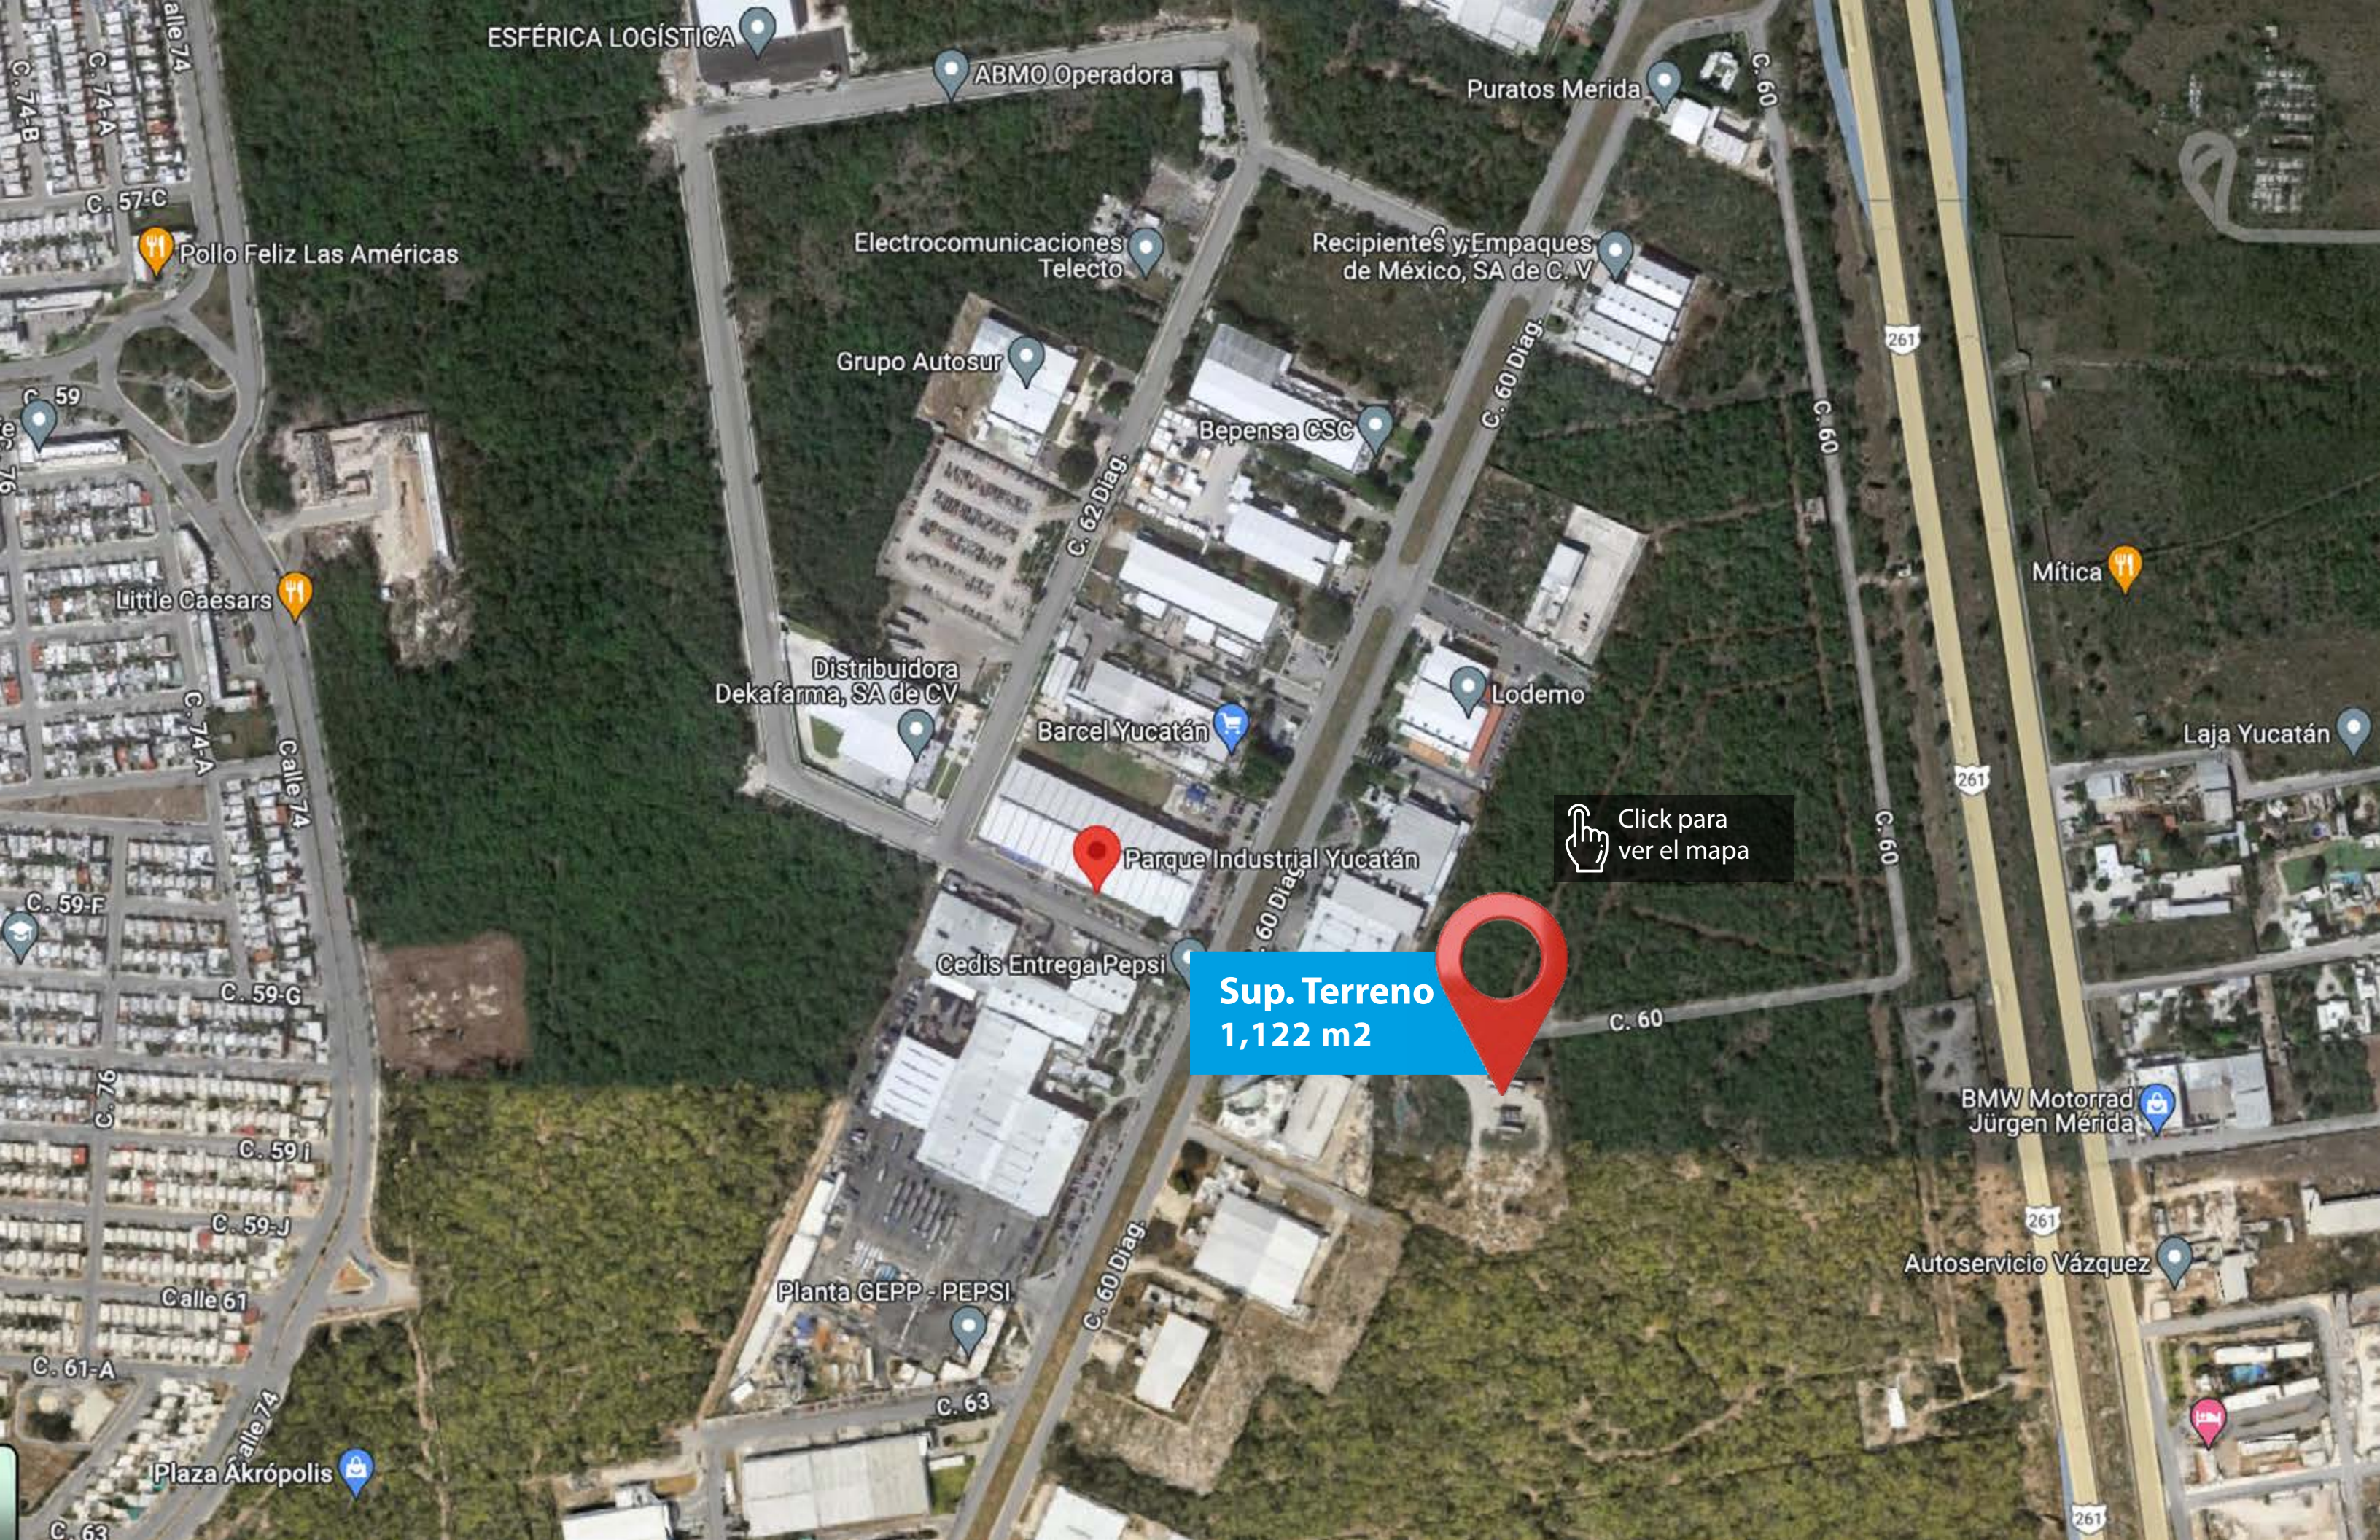

ESFÉRICA LOGÍSTICA

ABMO Operadora

Puratos Merida

Pollo Feliz Las Américas

Electrocomunicaciones Telecto

Recipientes y Empaques de México, SA de C. V

Grupo Autosur

Bepensa CSC

Little Caesars

Distribuidora Dekafarma, SA de CV

Barcel Yucatán

Lodemo

Mítica

Laja Yucatán

Parque Industrial Yucatán

Click para ver el mapa

Sup. Terreno 1,122 m2

Cedis Entrega Pepsi

BMW Motorrad Jürgen Mérida

Autoservicio Vázquez

Planta GEPP - PEPSI

Plaza Acrópolis